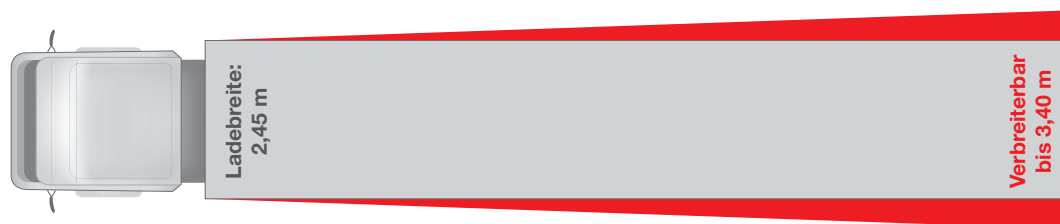

# › Tautliner - Sattelzug

NUTZLAST: 25 to.

- › SPEDITION
- › LOGISTIK
- › SPEZIALTRANSPORTE  
UNTER PLANE
- › EUROPaweIT

Spedition DIEZ GmbH  
Kirchheimerstr. 175  
D-73265 Dettingen/Teck

Tel.: +49 (0) 70 21 / 98 31 - 0  
Fax: +49 (0) 70 21 / 98 31 - 50

Gesamtlänge: 16,50 m

34 Paletten-Stellplätze

64 Gitterboxpaletten

**EUROPAWEITE DAUERGENEHMIGUNG BIS 3M BREITE**

**Ladenflächen-Skizze** (Maßstab 1:100 - Bitte vermeiden Sie eine Skalierung beim Ausdruck!)