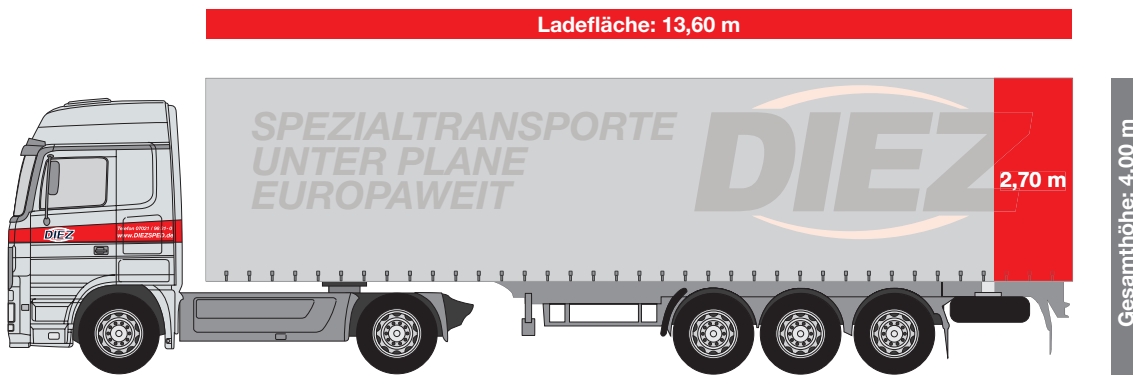

# › Tautliner - Sattelzug

NUTZLAST: 25 to.

- › SPEDITION
- › LOGISTIK
- › SPEZIALTRANSPORTE  
UNTER PLANE
- › EUROPaweIT

Spedition DIEZ GmbH  
Kirchheimerstr. 175  
D-73265 Dettingen/Teck

Tel.: +49 (0) 70 21 / 98 31 - 0  
Fax: +49 (0) 70 21 / 98 31 - 50

Gesamtlänge: 16,50 m