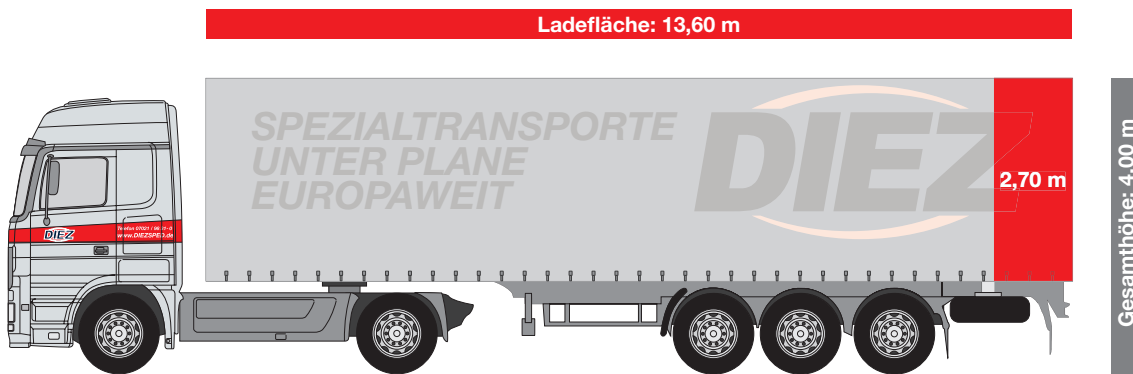

# › Tautliner - Sattelzug

NUTZLAST: 25 to.

- › SPEDITION
- › LOGISTIK
- › SPEZIALTRANSPORTE  
UNTER PLANE
- › EUROPaweIT

Spedition DIEZ GmbH  
Kirchheimerstr. 175  
D-73265 Dettingen/Teck

Tel.: +49 (0) 70 21 / 98 31 - 0  
Fax: +49 (0) 70 21 / 98 31 - 50

Gesamtlänge: 16,50 m