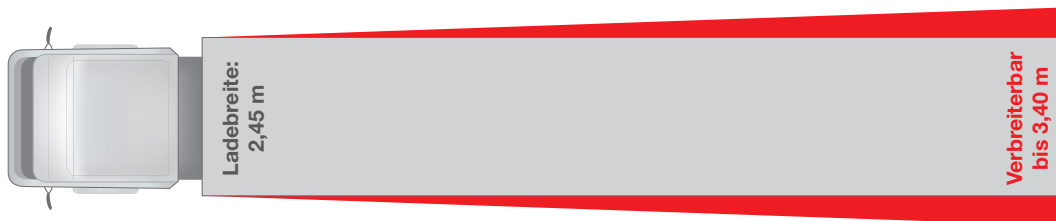

# › Tautliner - Sattelzug

NUTZLAST: 25 to.

- › SPEDITION
- › LOGISTIK
- › SPEZIALTRANSPORTE  
UNTER PLANE
- › EUROPaweIT

Spedition DIEZ GmbH  
Kirchheimerstr. 175  
D-73265 Dettingen/Teck

Tel.: +49 (0) 70 21 / 98 31 - 0  
Fax: +49 (0) 70 21 / 98 31 - 50

Gesamtlänge: 16,50 m

34 Paletten-Stellplätze

64 Gitterboxpaletten

**EUROPAWEITE DAUERGENEHMIGUNG BIS 3M BREITE**

**Ladenflächen-Skizze** (Maßstab 1:100 - Bitte vermeiden Sie eine Skalierung beim Ausdruck!)