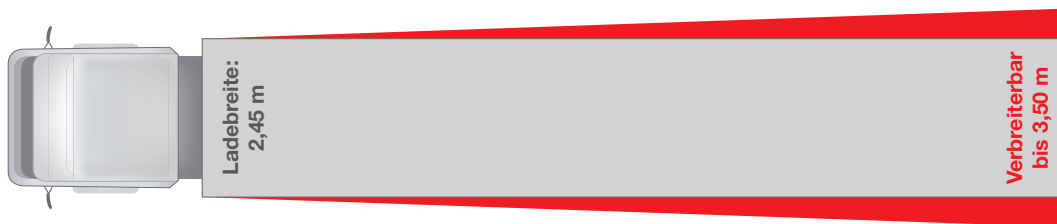

› Semitieflader

NUTZLAST: 23 to.

- › SPEDITION
- › LOGISTIK
- › SPEZIALTRANSPORTE
UNTER PLANE
- › EUROPaweIT

Spedition DIEZ GmbH
Kirchheimerstr. 175
D-73265 Dettingen/Teck

Tel.: +49 (0) 70 21 / 98 31 - 0
Fax: +49 (0) 70 21 / 98 31 - 50

34 Paletten-Stellplätze

92 Gitterboxpaletten

EUROPAWEITE DAUERGENEHMIGUNG BIS 3M BREITE

Ladenflächen-Skizze (Maßstab 1:100 - Bitte vermeiden Sie eine Skalierung beim Ausdruck!)