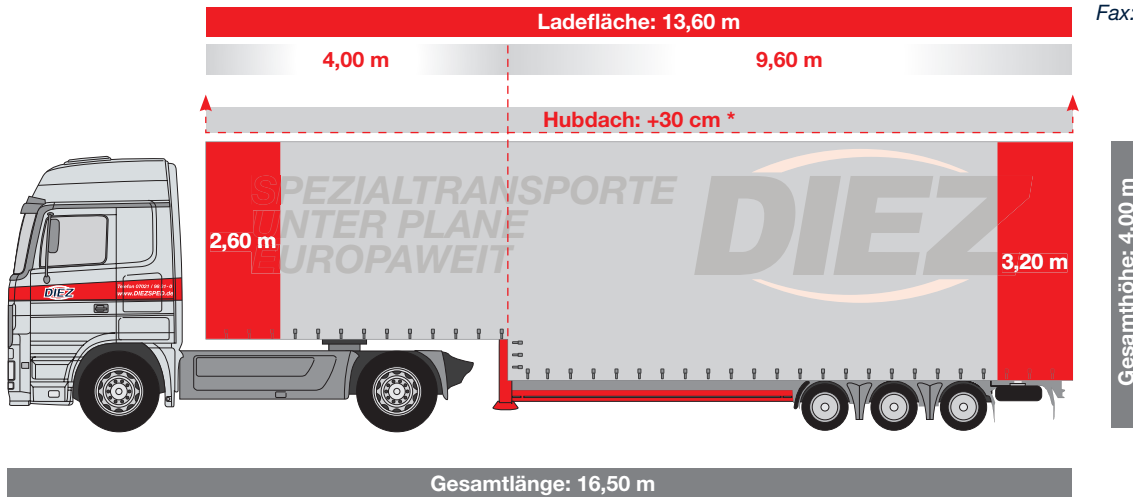

› Semitieflader

NUTZLAST: 23 to.

- › SPEDITION
- › LOGISTIK
- › SPEZIALTRANSPORTE
UNTER PLANE
- › EUROPaweIT

Spedition DIEZ GmbH
Kirchheimerstr. 175
D-73265 Dettingen/Teck

Tel.: +49 (0) 70 21 / 98 31 - 0
Fax: +49 (0) 70 21 / 98 31 - 50

34 Paletten-Stellplätze

92 Gitterboxpaletten

EUROPAWEITE DAUERGENEHMIGUNG BIS 3M BREITE

Ladenflächen-Skizze (Maßstab 1:100 - Bitte vermeiden Sie eine Skalierung beim Ausdruck!)