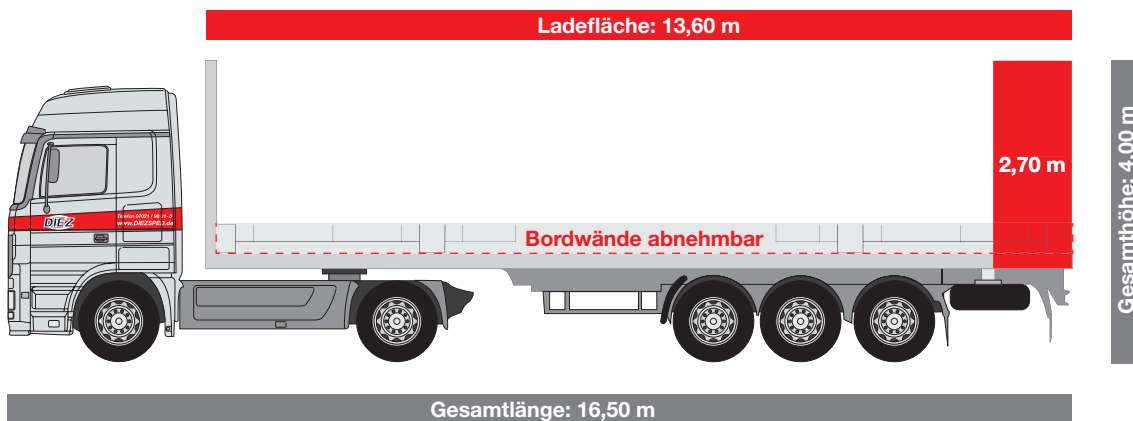

› Offener Sattelzug

NUTZLAST: 25 to.

- › SPEDITION
- › LOGISTIK
- › SPEZIALTRANSPORTE
UNTER PLANE
- › EUROPaweIT

Spedition DIEZ GmbH
Kirchheimerstr. 175
D-73265 Dettingen/Teck

Tel.: +49 (0) 70 21 / 98 31 - 0
Fax: +49 (0) 70 21 / 98 31 - 50

34 Paletten-Stellplätze

64 Gitterboxpaletten

EUROPAWEITE DAUERGENEHMIGUNG BIS 3M BREITE

Ladenflächen-Skizze (Maßstab 1:100 - Bitte vermeiden Sie eine Skalierung beim Ausdruck!)