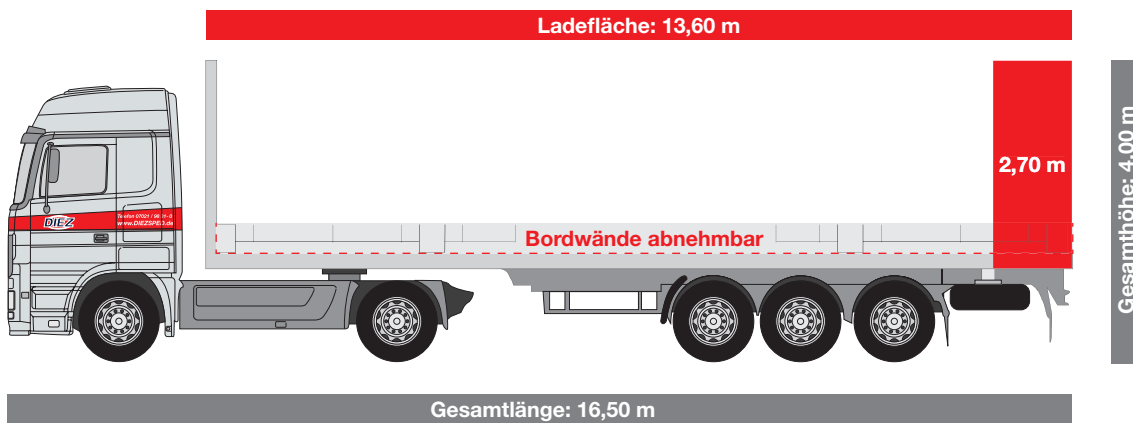

## › Offener Sattelzug

NUTZLAST: 25 to.

- › SPEDITION
- › LOGISTIK
- › SPEZIALTRANSPORTE  
UNTER PLANE
- › EUROPaweIT

Spedition DIEZ GmbH  
Kirchheimerstr. 175  
D-73265 Dettingen/Teck

Tel.: +49 (0) 70 21 / 98 31 - 0  
Fax: +49 (0) 70 21 / 98 31 - 50

34 Paletten-Stellplätze

64 Gitterboxpaletten

**EUROPAWEITE DAUERGENEHMIGUNG BIS 3M BREITE**

**Ladenflächen-Skizze** (Maßstab 1:100 - Bitte vermeiden Sie eine Skalierung beim Ausdruck!)