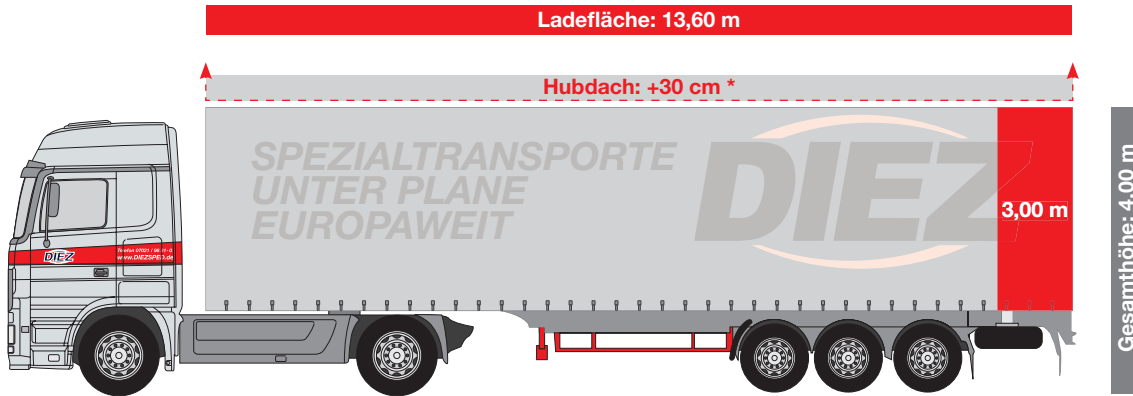

Megatrailer

NUTZLAST: 24 to. - 30 to. *

- › SPEDITION
- › LOGISTIK
- › SPEZIALTRANSPORTE
UNTER PLANE
- › EUROPaweIT

Spedition DIEZ GmbH
Kirchheimerstr. 175
D-73265 Dettingen/Teck

Tel.: +49 (0) 70 21 / 98 31 - 0
Fax: +49 (0) 70 21 / 98 31 - 50

34 Paletten-Stellplätze

96 Gitterboxpaletten

EUROPAWEITE DAUERGENEHMIGUNG BIS 3M BREITE

Ladenflächen-Skizze (Maßstab 1:100 - Bitte vermeiden Sie eine Skalierung beim Ausdruck!)