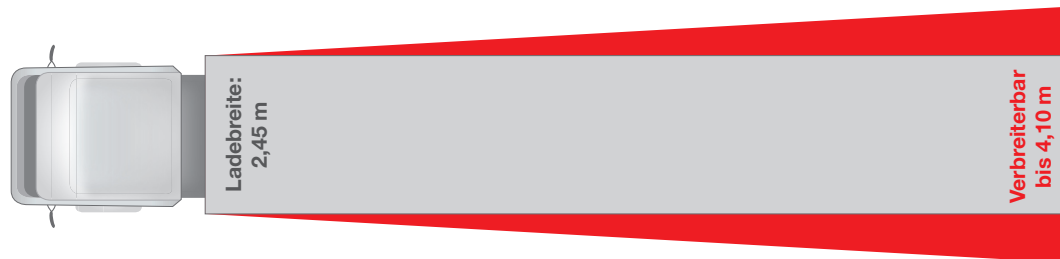

# Megatrailer

NUTZLAST: 24 to. - 30 to. \*

- › SPEDITION
- › LOGISTIK
- › SPEZIALTRANSPORTE  
UNTER PLANE
- › EUROPAWEIT

Spedition DIEZ GmbH  
Kirchheimerstr. 175  
D-73265 Dettingen/Teck

Tel.: +49 (0) 70 21 / 98 31 - 0  
Fax: +49 (0) 70 21 / 98 31 - 50

Gesamtlänge: 16,50 m