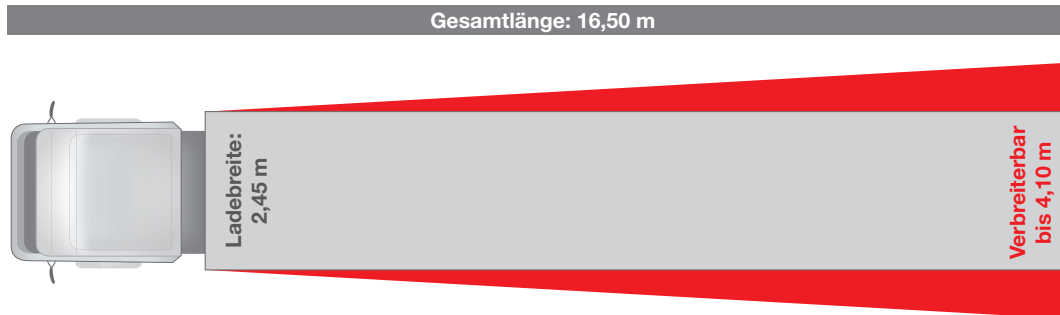

Megatrailer

NUTZLAST: 24 to. - 30 to. *

- › SPEDITION
- › LOGISTIK
- › SPEZIALTRANSPORTE
UNTER PLANE
- › EUROPaweIT

Spedition DIEZ GmbH
Kirchheimerstr. 175
D-73265 Dettingen/Teck

Tel.: +49 (0) 70 21 / 98 31 - 0
Fax: +49 (0) 70 21 / 98 31 - 50

34 Paletten-Stellplätze

96 Gitterboxpaletten

EUROPAWEITE DAUERGENEHMIGUNG BIS 3M BREITE

Ladenflächen-Skizze (Maßstab 1:100 - Bitte vermeiden Sie eine Skalierung beim Ausdruck!)