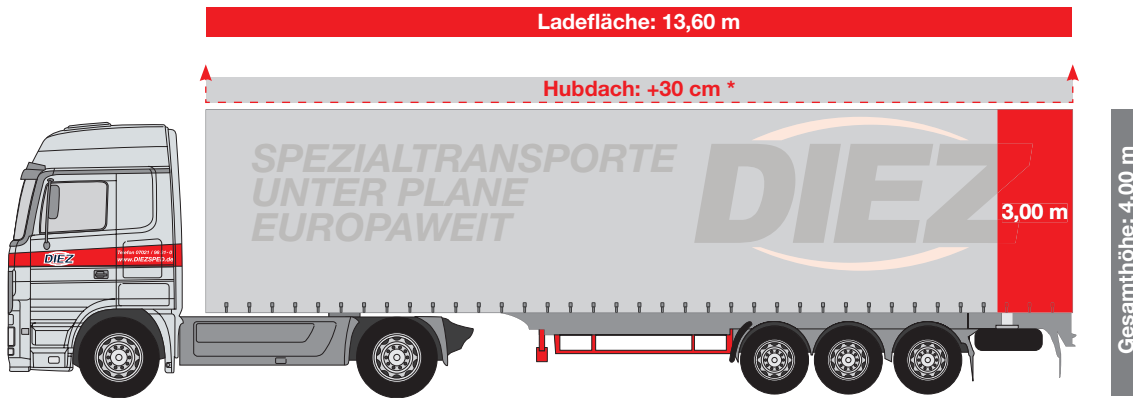

# Megatrailer

NUTZLAST: 24 to. - 30 to. \*

- › SPEDITION
- › LOGISTIK
- › SPEZIALTRANSPORTE  
UNTER PLANE
- › EUROPAWEIT

Spedition DIEZ GmbH  
Kirchheimerstr. 175  
D-73265 Dettingen/Teck

Tel.: +49 (0) 70 21 / 98 31 - 0  
Fax: +49 (0) 70 21 / 98 31 - 50

Gesamtlänge: 16,50 m