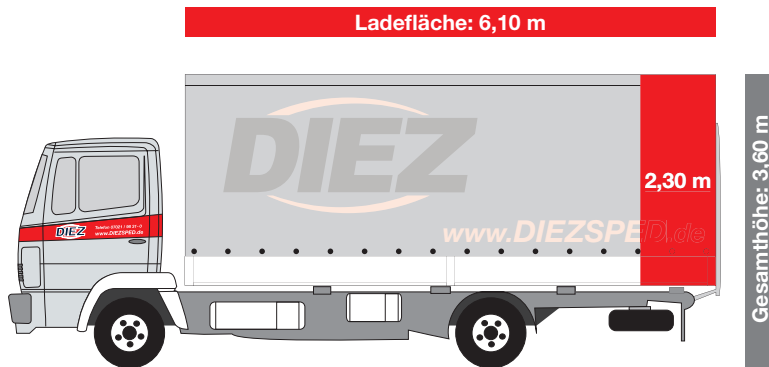

› 7,5 to. Transporter

NUTZLAST: 2,3 to.

- › SPEDITION
- › LOGISTIK
- › SPEZIALTRANSPORTE
UNTER PLANE
- › EUROPaweIT

Spedition DIEZ GmbH
Kirchheimerstr. 175
D-73265 Dettingen/Teck

Tel.: +49 (0) 70 21 / 98 31 - 0
Fax: +49 (0) 70 21 / 98 31 - 50

Gesamtlänge: 8,00 m

Zusatzausstattung

- | | |
|--|--|
| <input type="checkbox"/> Hubdach | <input type="checkbox"/> Coilmulde mit Stützen |
| <input type="checkbox"/> Verbreiterbares Fahrzeug | <input type="checkbox"/> Andockachse |
| <input type="checkbox"/> Schiebeverdeck für Kranbeladung | <input type="checkbox"/> Mitnahmestapler |
| <input type="checkbox"/> Punktbelastung für Schwergut | <input type="checkbox"/> Überwurfplane |
| <input checked="" type="checkbox"/> Ladungssicherungsausstattung | <input checked="" type="checkbox"/> Hebebühne |
| <input type="checkbox"/> Auffahrampen | <input type="checkbox"/> * nur mit Einzelgenehmigung |