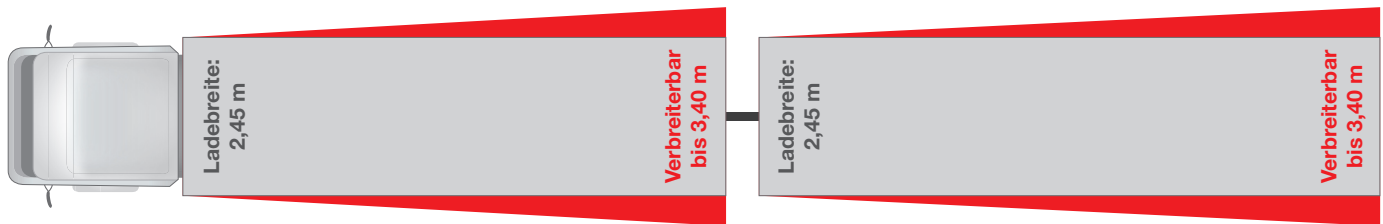

## Jumbo Tridem Hängerzug

NUTZLAST: 24 to.

- › SPEDITION
- › LOGISTIK
- › SPEZIALTRANSPORTE UNTER PLANE
- › EUROPaweIT

Spedition DIEZ GmbH  
Kirchheimerstr. 175  
D-73265 Dettingen/Teck

Tel.: +49 (0) 70 21 / 98 31 - 0  
Fax: +49 (0) 70 21 / 98 31 - 50

38 Paletten-Stellplätze

114 Gitterboxpaletten

**EUROPAWEITE DAUERGENEHMIGUNG BIS 3M BREITE**

Ladenflächen-Skizze (Maßstab 1:100 - Bitte vermeiden Sie eine Skalierung beim Ausdruck!)