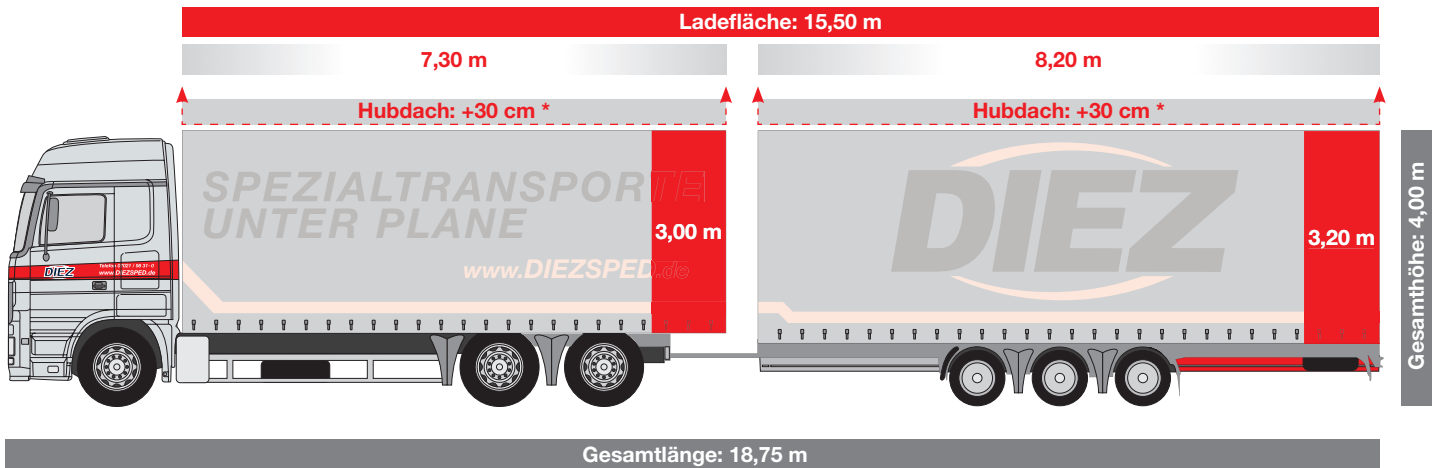

## Jumbo Tridem Hängerzug

NUTZLAST: 24 to.

- › SPEDITION
- › LOGISTIK
- › SPEZIALTRANSPORTE UNTER PLANE
- › EUROPaweIT

Spedition DIEZ GmbH  
Kirchheimerstr. 175  
D-73265 Dettingen/Teck

Tel.: +49 (0) 70 21 / 98 31 - 0  
Fax: +49 (0) 70 21 / 98 31 - 50

38 Paletten-Stellplätze

114 Gitterboxpaletten

**EUROPAWEITE DAUERGENEHMIGUNG BIS 3M BREITE**

Ladenflächen-Skizze (Maßstab 1:100 - Bitte vermeiden Sie eine Skalierung beim Ausdruck!)